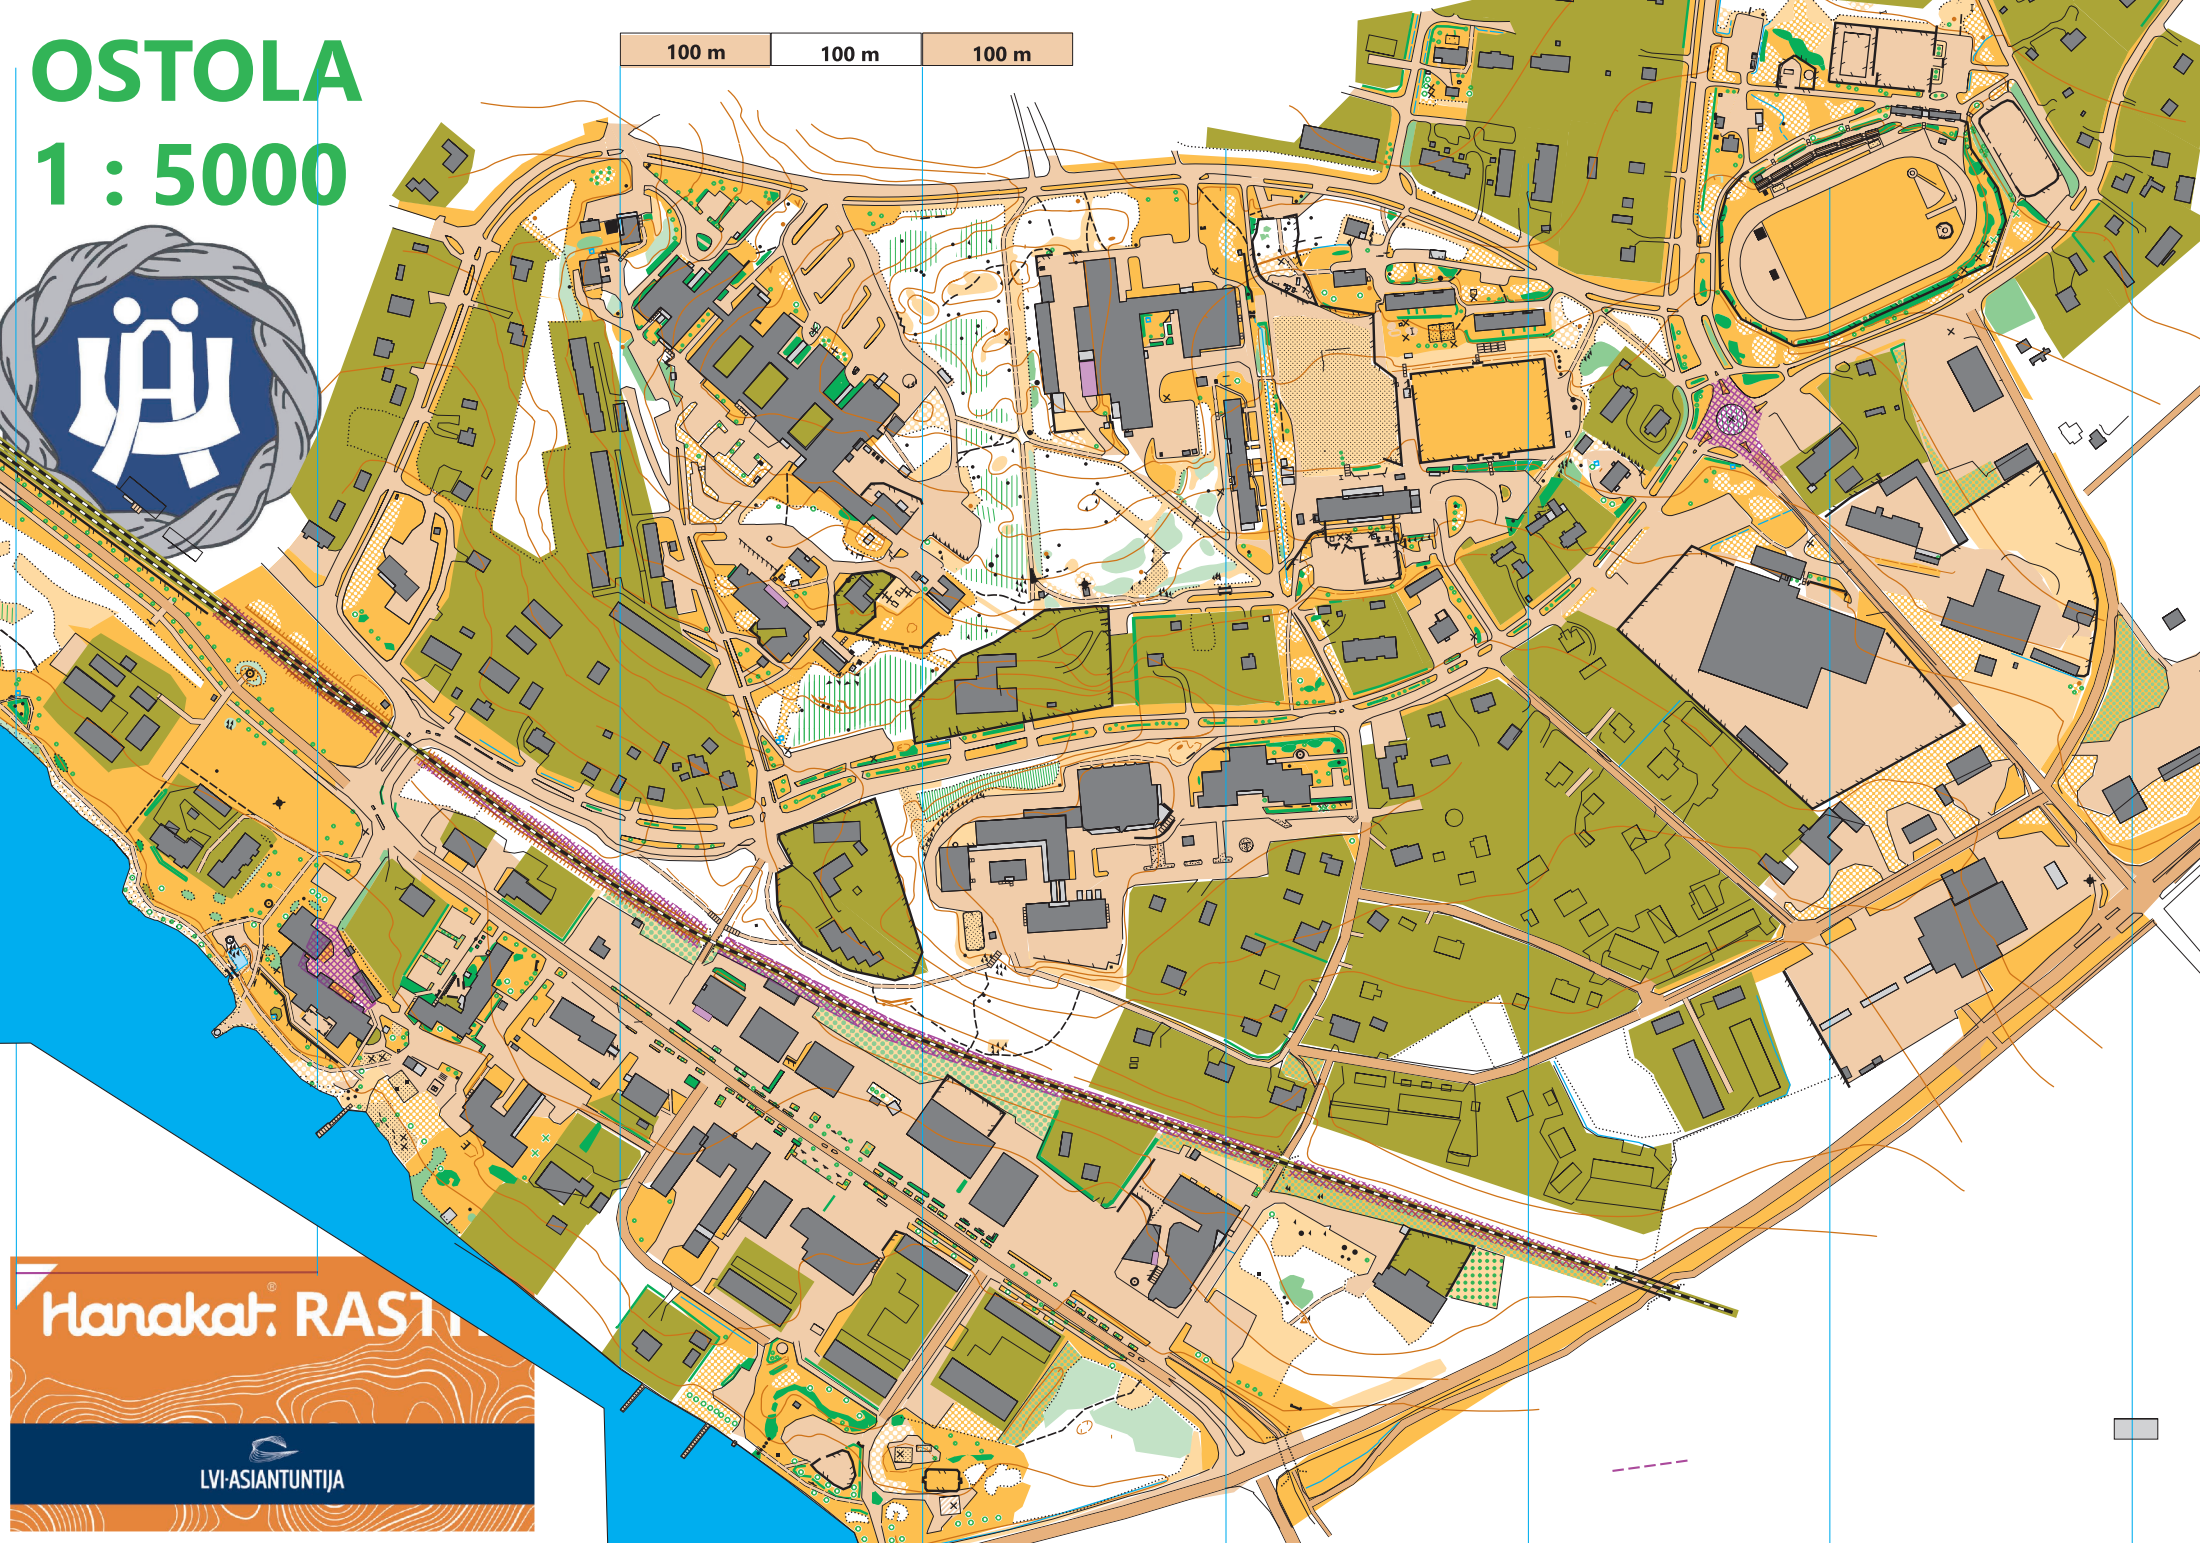

# OSTOLA

## 1 : 5000

100 m 100 m 100 m

Hanakat. RASTI

LVI-ASiantuntija