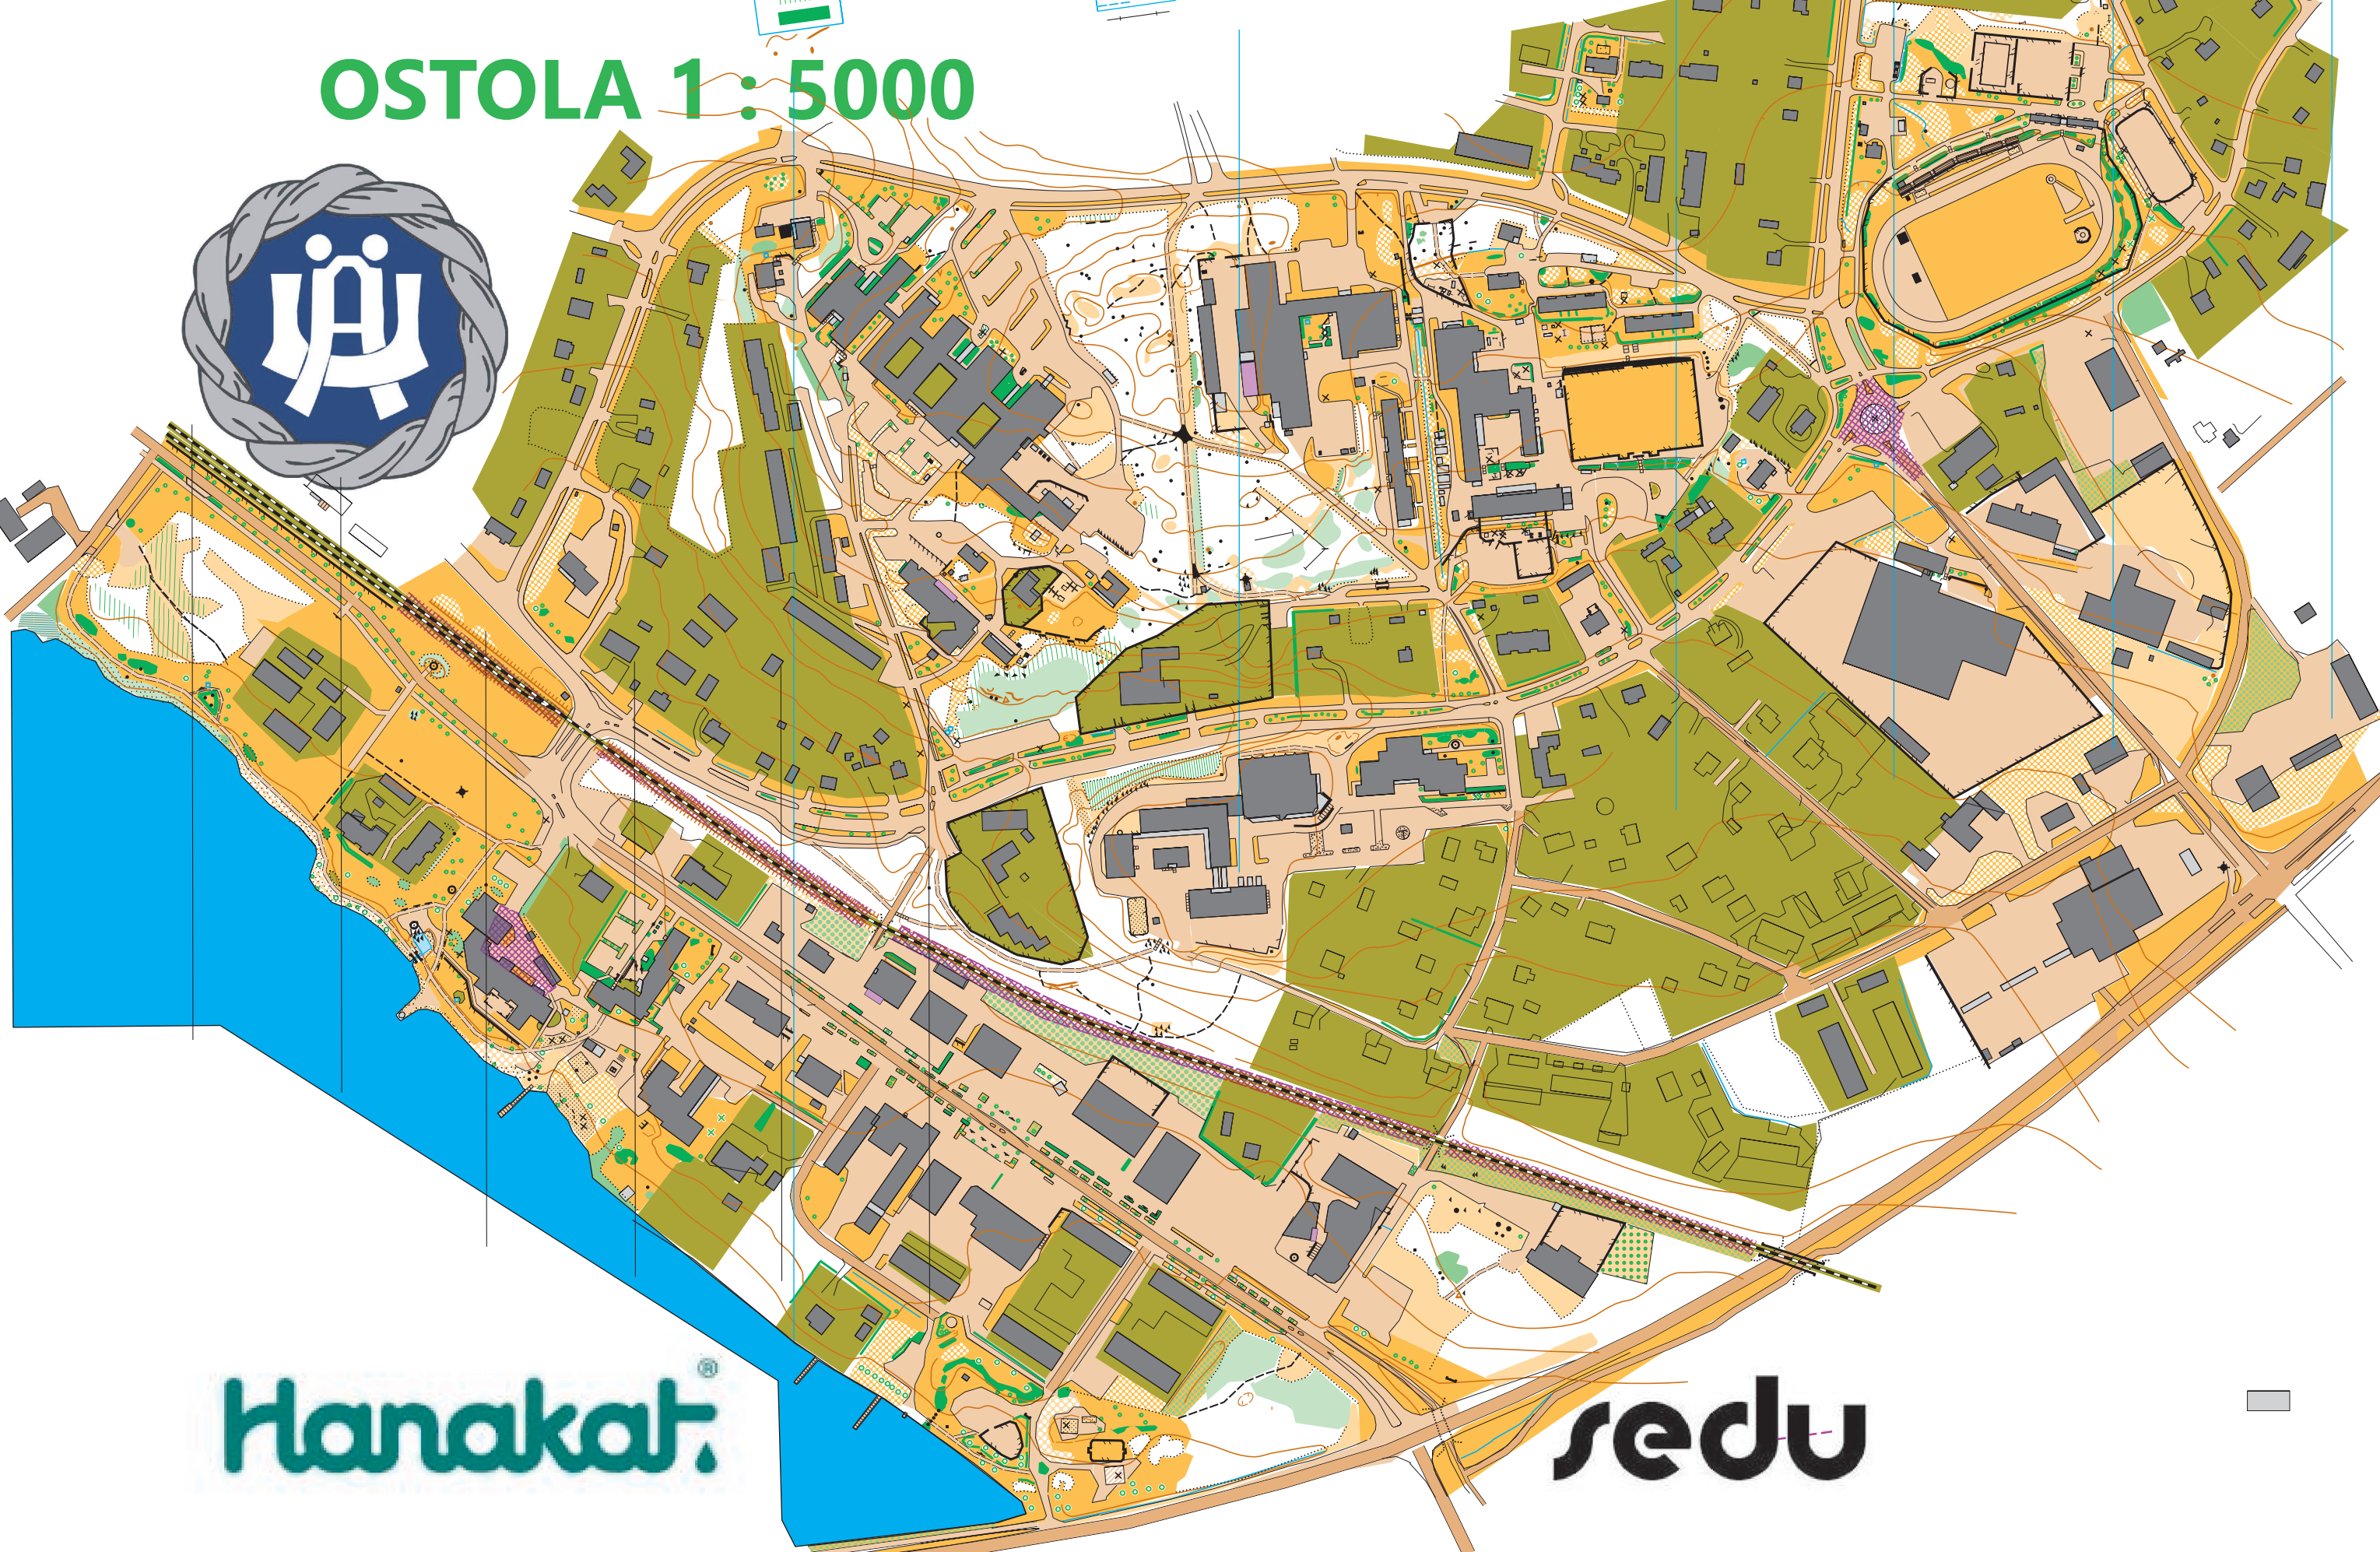

OSTOLA 1 : 5000

Hanakat[®]

sedu