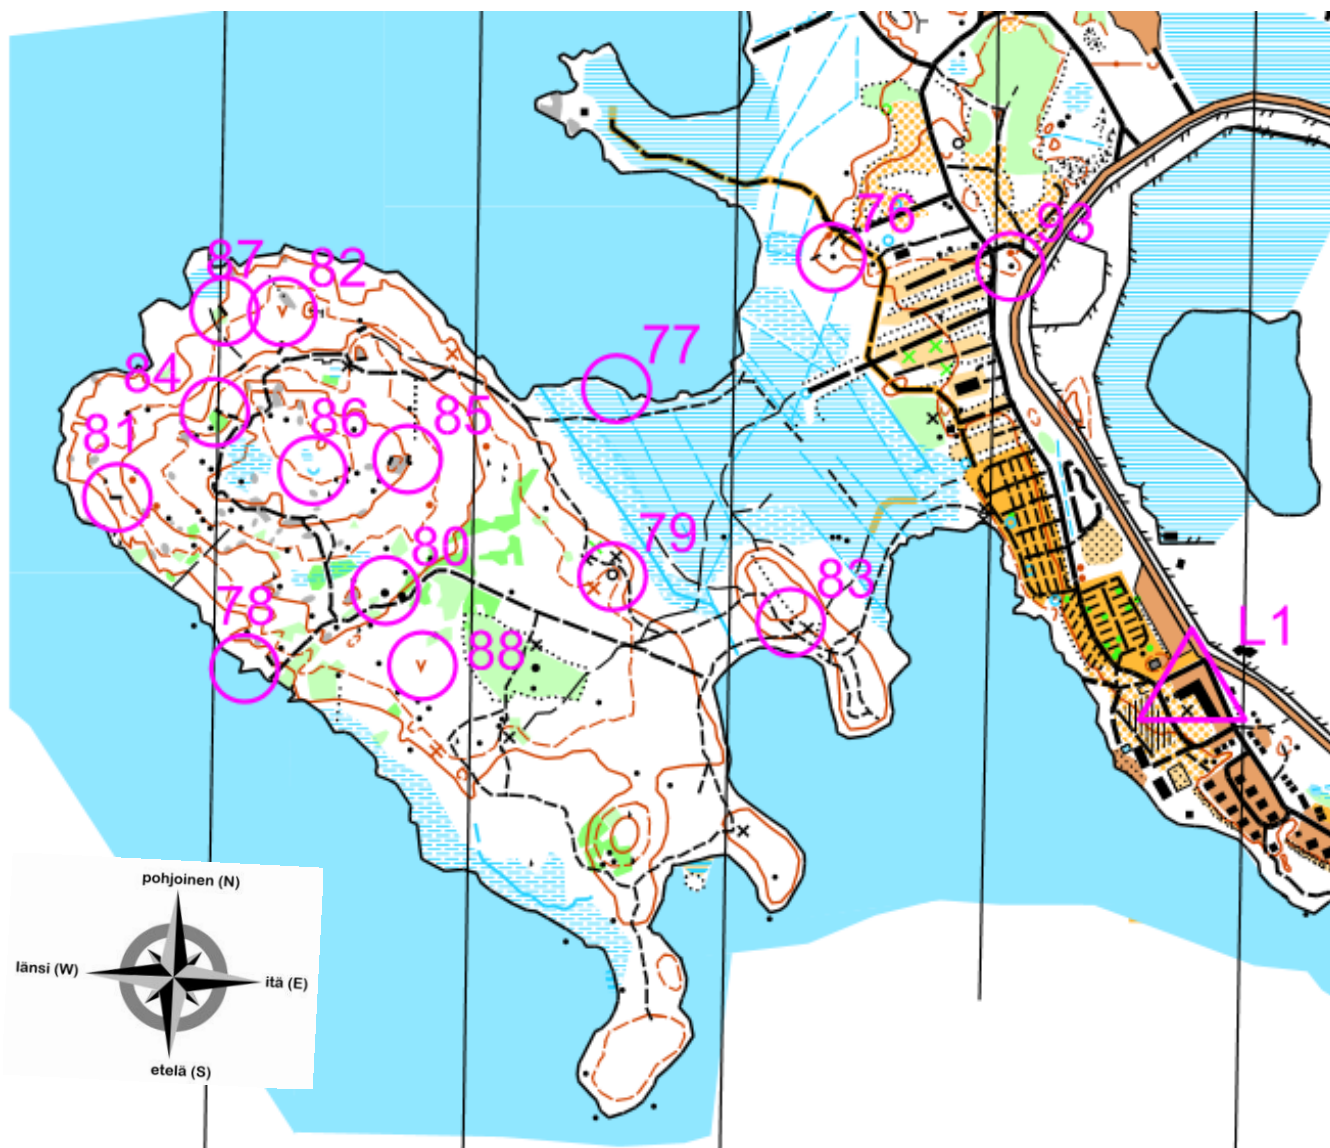

# Mekkoranta Kiintorastit

1. (76) Kivi
2. (77) Ojan pää
3. (78) Nenä
4. (79) Miiluhauta
5. (80) Kivi, pohjoissivu
6. (81) Pieni jyrkäne
7. (82) Kuoppa
8. (83) Kivi
9. (84) Jyrkäne, länsipää
10. (85) Pieni jyrkäne
11. (86) Vesikuoppa
12. (87) Pieni jyrkäne
13. (88) Kuoppa
14. (93) kivi

Mittakaava 1:7500

(1cm kartalla on 75 metriä maastossa)

SIELLÄ LUONTO KOHTAA SINUT