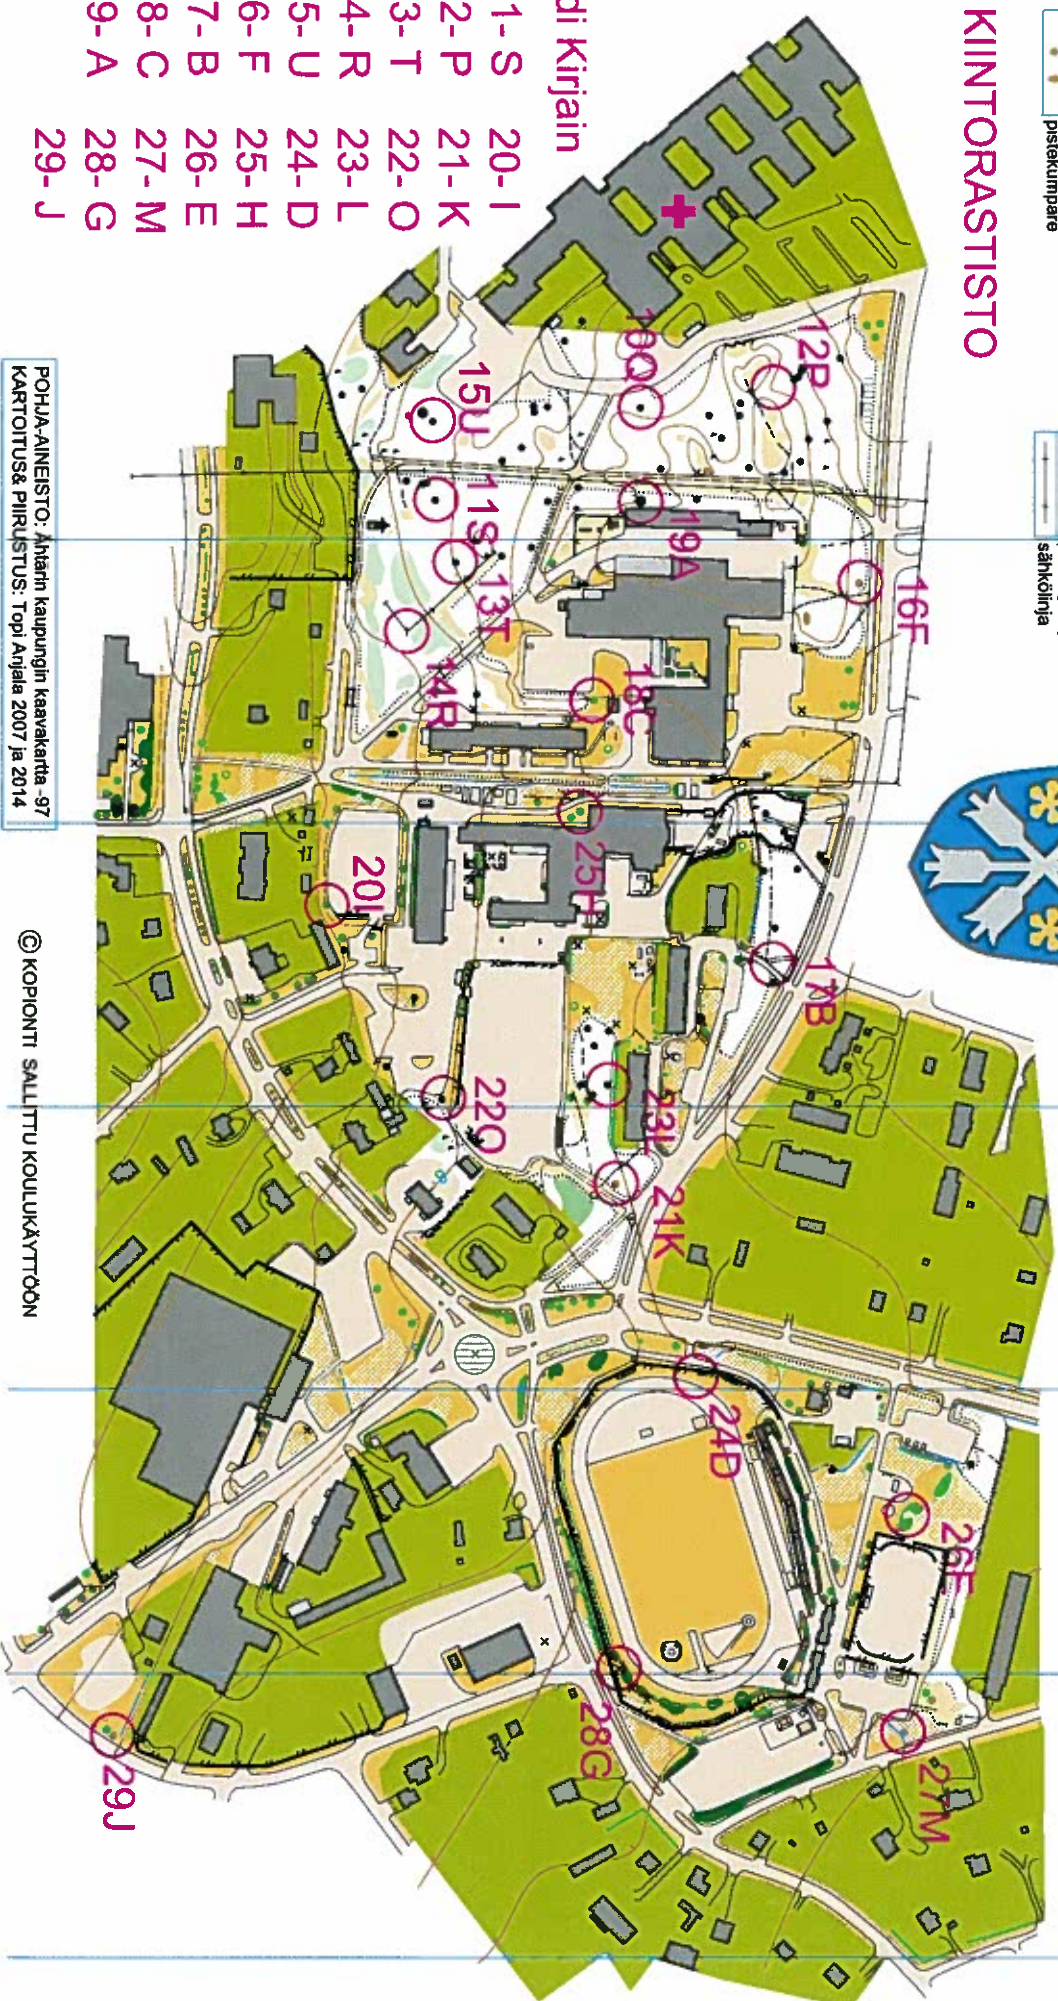

KIINTORASTISTO

odi Kirjain

- 11-S 20-I
- 12-P 21-K
- 13-T 22-O
- 14-R 23-L
- 15-U 24-D
- 16-F 25-H
- 17-B 26-E
- 18-C 27-M
- 19-A 28-G
- 29-J

POHJA-AINEISTO: Ahtarin kaupungin kaavakartta -97
KARTOITUS& PIIRUSTUS: Topi Antjale 2007 ja 2014

© KOPIONTI SALLITTU KOUKUKÄYTTÖÖN